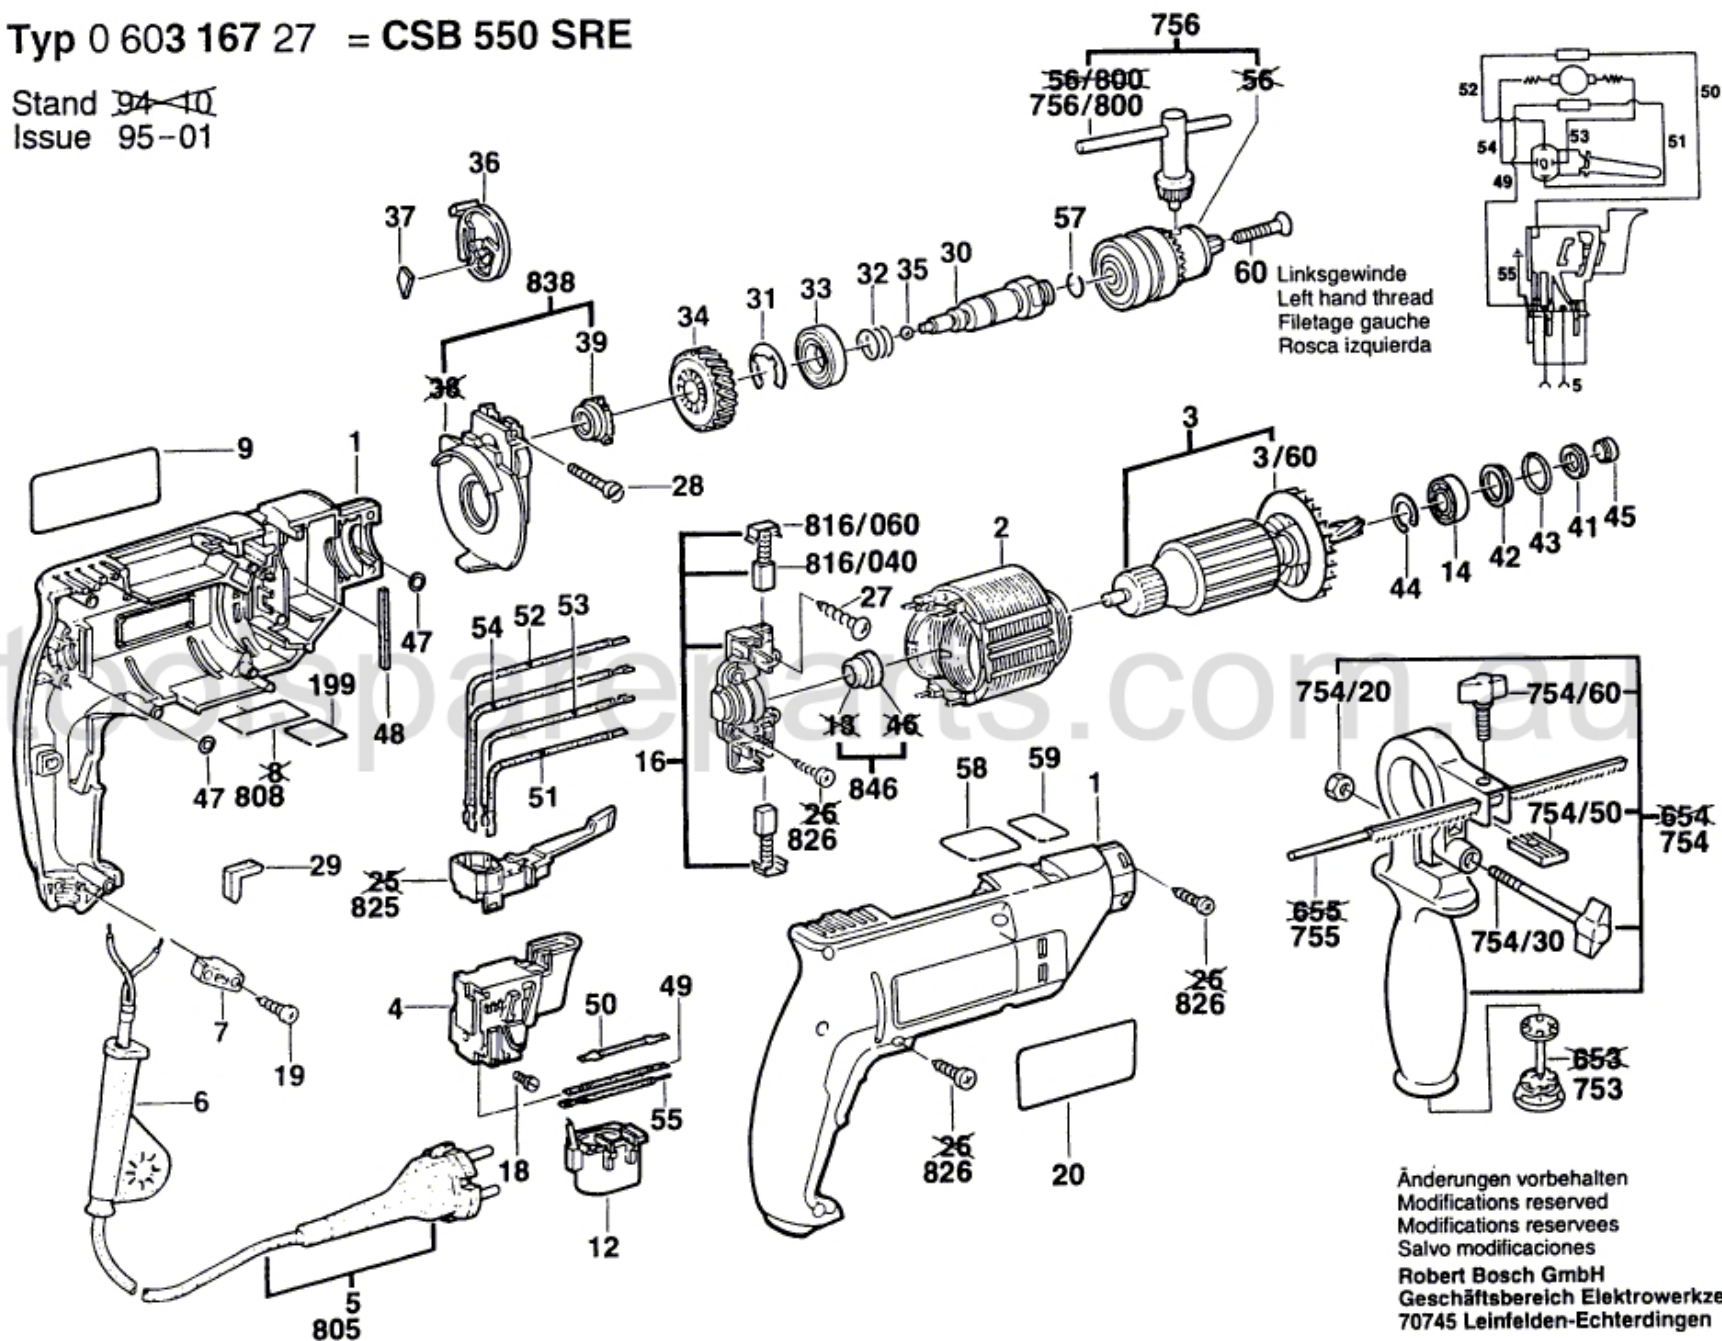

Typ 0 603 167 27 = CSB 550 SRE

Stand ~~94-10~~
Issue 95-01

Änderungen vorbehalten
Modifications reserved
Modificaciones reservadas
Salvo modificaciones
Robert Bosch GmbH
Geschäftsbereich Elektrowerkzeuge
70745 Leinfelden-Echterdingen